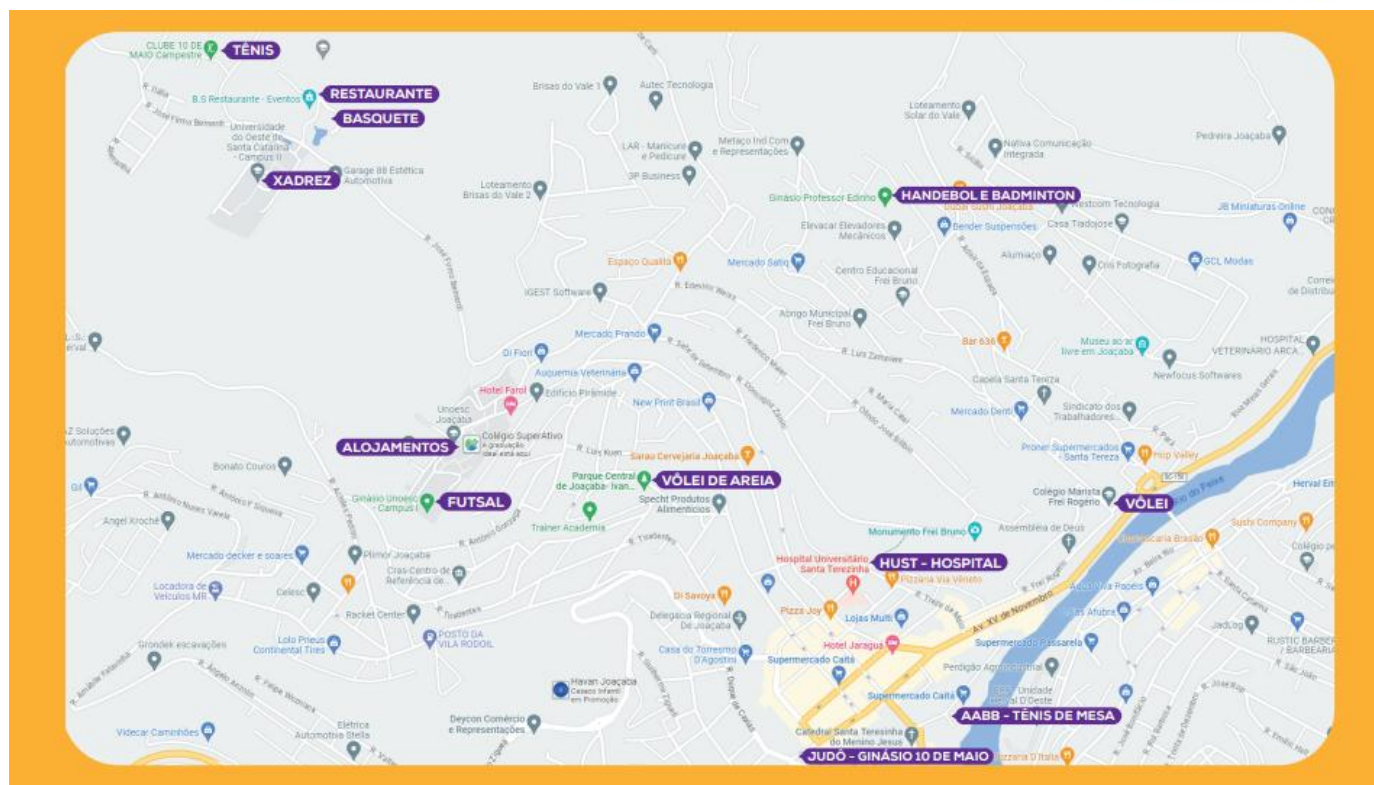

## LOCAIS DE COMPETIÇÃO

20  
23 | 66º JOGOS  
UNIVERSITÁRIOS  
CATARINENSES

MODALIDADE	LOCAL	ENDEREÇO
BADMINTON	GINÁSIO MUNICIPAL EDMAR DE OLIVEIRA PINTO	Rua Pedro Kuss, 216 - B - Sta. Tereza
BASQUETEBOL	GINÁSIO DO COMPLEXO ESPORTIVO DA UNOESC	Rua José Firmo Bernardi – Flor da Serra
BASQUETE 3x3	GINÁSIO DO COMPLEXO ESPORTIVO DA UNOESC	Rua José Firmo Bernardi – Flor da Serra
FUTEBOL	CAMPO DO COMPLEXO ESPORTIVO DA UNOESC	Rua José Firmo Bernardi – Flor da Serra
FUTSAL	CENTRO DE EVENTOS DA UNOESC	Rua Jaime Martins Alves, 2025
eSports	ARENA GAMES – JAR INFORMATICA	Av. 15de novembro, 448 – Centro
HANDEBOL	GINÁSIO MUNICIPAL EDMAR DE OLIVEIRA PINTO	Rua Pedro Kuss, 216 - B - Sta. Tereza
JUDÔ	GINÁSIO DO CLUBE 10 DE MAIO	Rua Getúlio Vargas, 106 – Centro
TÊNIS	SEDE CAMPESTRE CLUBE 10 DE MAIO	Rua José Firmo Bernardi, 1522-1810
TÊNIS DE MESA	ASSOCIAÇÃO PRÓ TÊNIS DE MESA JOAÇABA	Rua Roberto Trompowsky, 110 – Centro
VOLEIBOL	GINÁSIO COLÉGIO MARISTA FREI ROGÉRIO	Rua Frei Rogério, 596 – Centro
VÔLEI DE PRAIA	PARQUE CENTRAL	Rua Luís Specht, 227-289
XADREZ	UNOESC – CAMPUS 2 – SALA 640	Rua José Firmo Bernardi – Flor da Serra