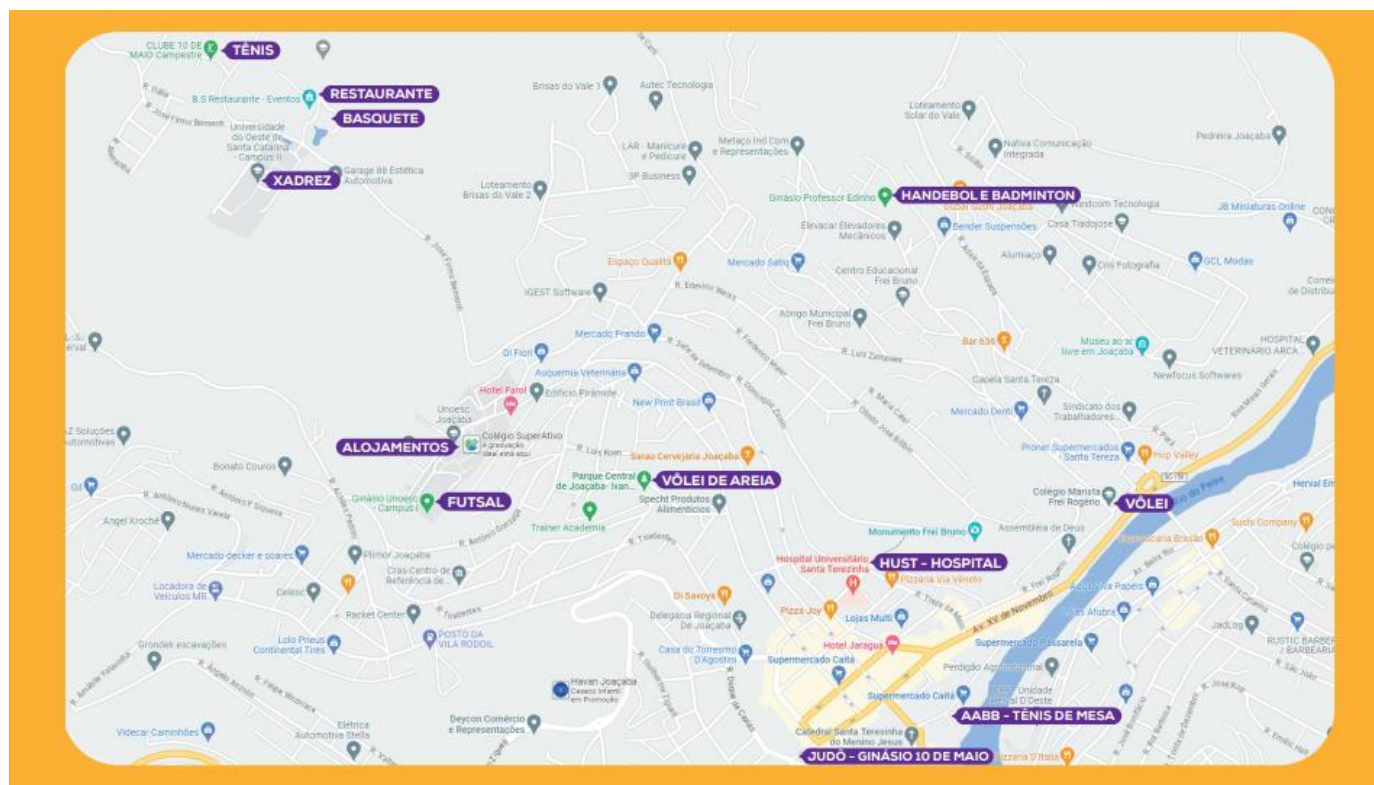

LOCAIS DE COMPETIÇÃO

20
23 | 66º JOGOS
UNIVERSITÁRIOS
CATARINENSES

MODALIDADE	LOCAL	ENDEREÇO
BADMINTON	GINÁSIO MUNICIPAL EDMAR DE OLIVEIRA PINTO	Rua Pedro Kuss, 216 - B - Sta. Tereza
BASQUETEBOL	GINÁSIO DO COMPLEXO ESPORTIVO DA UNOESC	Rua José Firmo Bernardi – Flor da Serra
BASQUETE 3x3	GINÁSIO DO COMPLEXO ESPORTIVO DA UNOESC	Rua José Firmo Bernardi – Flor da Serra
FUTEBOL	CAMPO DO COMPLEXO ESPORTIVO DA UNOESC	Rua José Firmo Bernardi – Flor da Serra
FUTSAL	CENTRO DE EVENTOS DA UNOESC	Rua Jaime Martins Alves, 2025
eSports	ARENA GAMES – JAR INFORMATICA	Av. 15 de novembro, 448 – Centro
HANDEBOL	GINÁSIO MUNICIPAL EDMAR DE OLIVEIRA PINTO	Rua Pedro Kuss, 216 - B - Sta. Tereza
JUDÔ	GINÁSIO DO CLUBE 10 DE MAIO	Rua Getúlio Vargas, 106 – Centro
TÊNIS	SEDE CAMPESTRE CLUBE 10 DE MAIO	Rua José Firmo Bernardi, 1522-1810
TÊNIS DE MESA	ASSOCIAÇÃO PRÓ TÊNIS DE MESA JOAÇABA	Rua Roberto Trompowsky, 110 – Centro
VOLEIBOL	GINÁSIO COLÉGIO MARISTA FREI ROGÉRIO	Rua Frei Rogério, 596 – Centro
VÔLEI DE PRAIA	PARQUE CENTRAL	Rua Luís Specht, 227-289
XADREZ	UNOESC – CAMPUS 2 – SALA 640	Rua José Firmo Bernardi – Flor da Serra