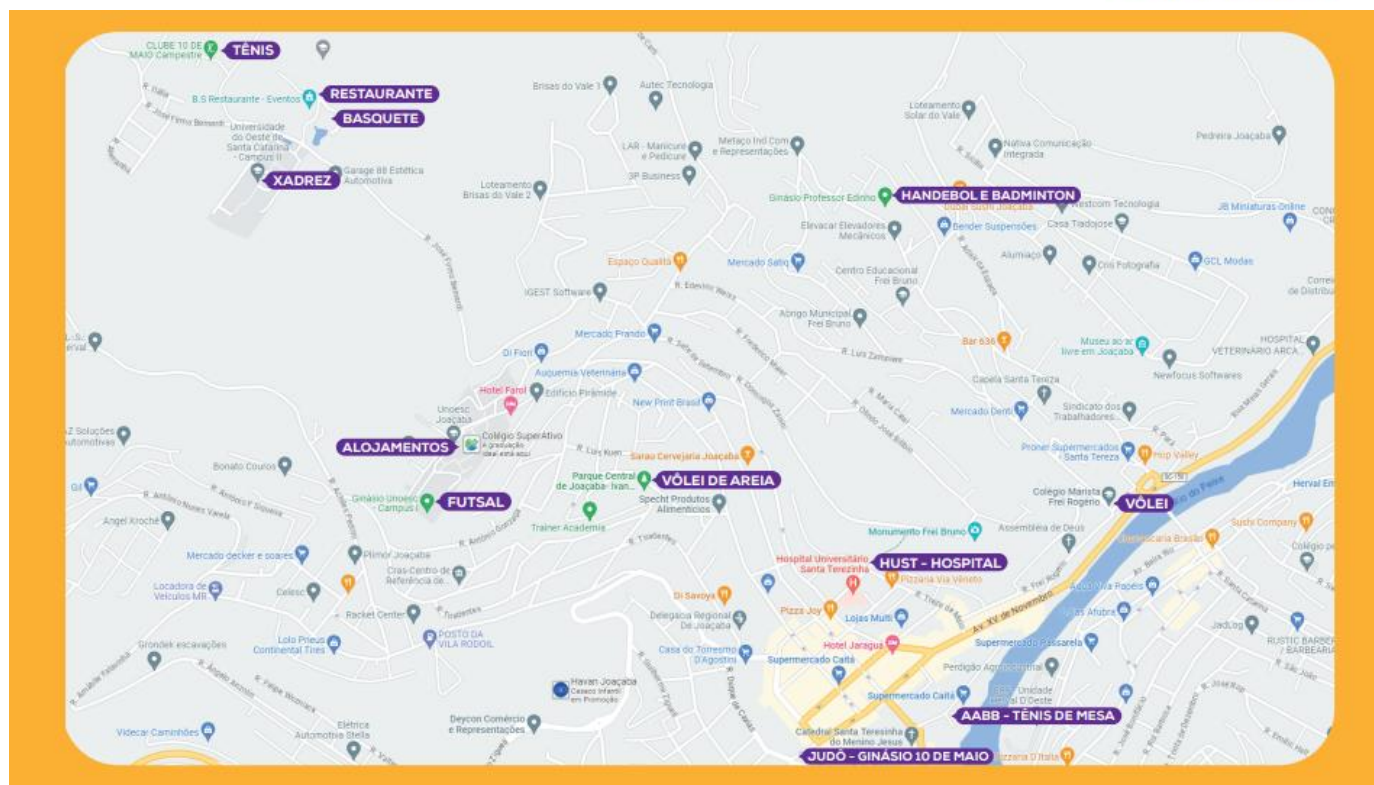

UNIVALI

Promoção:

Realização:

Apoio:

20 | 66º JOGOS,
23 | UNIVERSITÁRIOS
CATARINENSES

LOCAIS DE COMPETIÇÃO

**20
23** | 66º JOGOS
UNIVERSITÁRIOS
CATARINENSES

MODALIDADE	LOCAL	ENDEREÇO
BADMINTON	GINÁSIO MUNICIPAL EDMAR DE OLIVEIRA PINTO	Rua Pedro Kuss, 216 - B - Sta. Tereza
BASQUETEBOL	GINÁSIO DO COMPLEXO ESPORTIVO DA UNOESC	Rua José Firmo Bernardi – Flor da Serra
BASQUETE 3x3	GINÁSIO DO COMPLEXO ESPORTIVO DA UNOESC	Rua José Firmo Bernardi – Flor da Serra
FUTEBOL	CAMPO DO COMPLEXO ESPORTIVO DA UNOESC	Rua José Firmo Bernardi – Flor da Serra
FUTSAL	CENTRO DE EVENTOS DA UNOESC	Rua Jaime Martins Alves, 2025
eSports	ARENA GAMES – JAR INFORMATICA	Av. 15 de novembro, 448 – Centro
HANDEBOL	GINÁSIO MUNICIPAL EDMAR DE OLIVEIRA PINTO	Rua Pedro Kuss, 216 - B - Sta. Tereza
JUDÔ	GINÁSIO DO CLUBE 10 DE MAIO	Rua Getúlio Vargas, 106 – Centro
TÊNIS	SEDE CAMPESTRE CLUBE 10 DE MAIO	Rua José Firmo Bernardi, 1522-1810
TÊNIS DE MESA	ASSOCIAÇÃO PRÓ TÊNIS DE MESA JOAÇABA	Rua Roberto Trompowsky, 110 – Centro
VOLEIBOL	GINÁSIO COLÉGIO MARISTA FREI ROGÉRIO	Rua Frei Rogério, 596 – Centro
VÔLEI DE PRAIA	PARQUE CENTRAL	Rua Luís Specht, 227-289
XADREZ	UNOESC – CAMPUS 2 – SALA 640	Rua José Firmo Bernardi – Flor da Serra